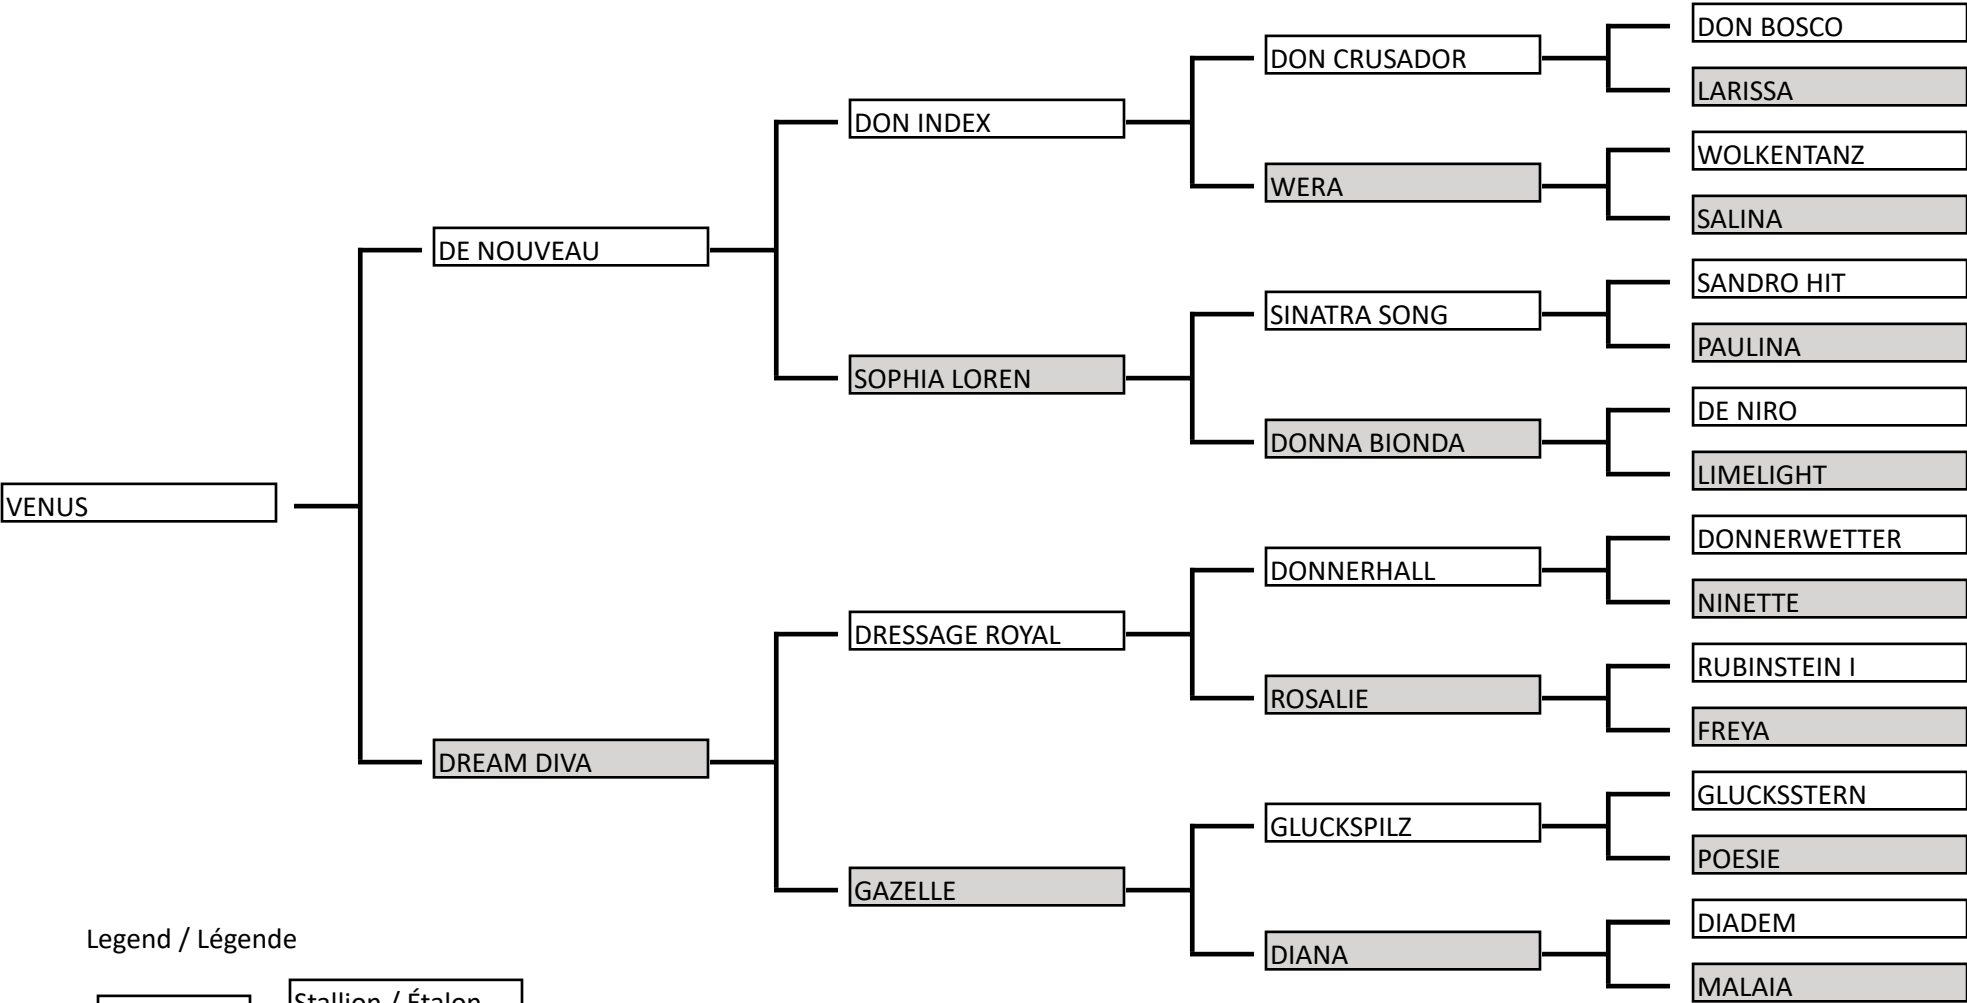

Pedigree

Royal Canadian Mounted Police / Gendarmerie royale du Canada

Name / Nom: VENUS
 DOB / DDN: 2022-04-11
 Sex / Sexe: Mare / Jument
 PSH Number / Numéro CP: 1444

UENL / NUIE: 431319743222
 Chip Data / Données Puce: 900026000745372
 Breed / Race: Hannoverian / Hanovrien
 Colour / Robe: Chestnut / Alézan

Legend / Légende

Offspring / Produit	Stallion / Étalon
	Mare / Jument