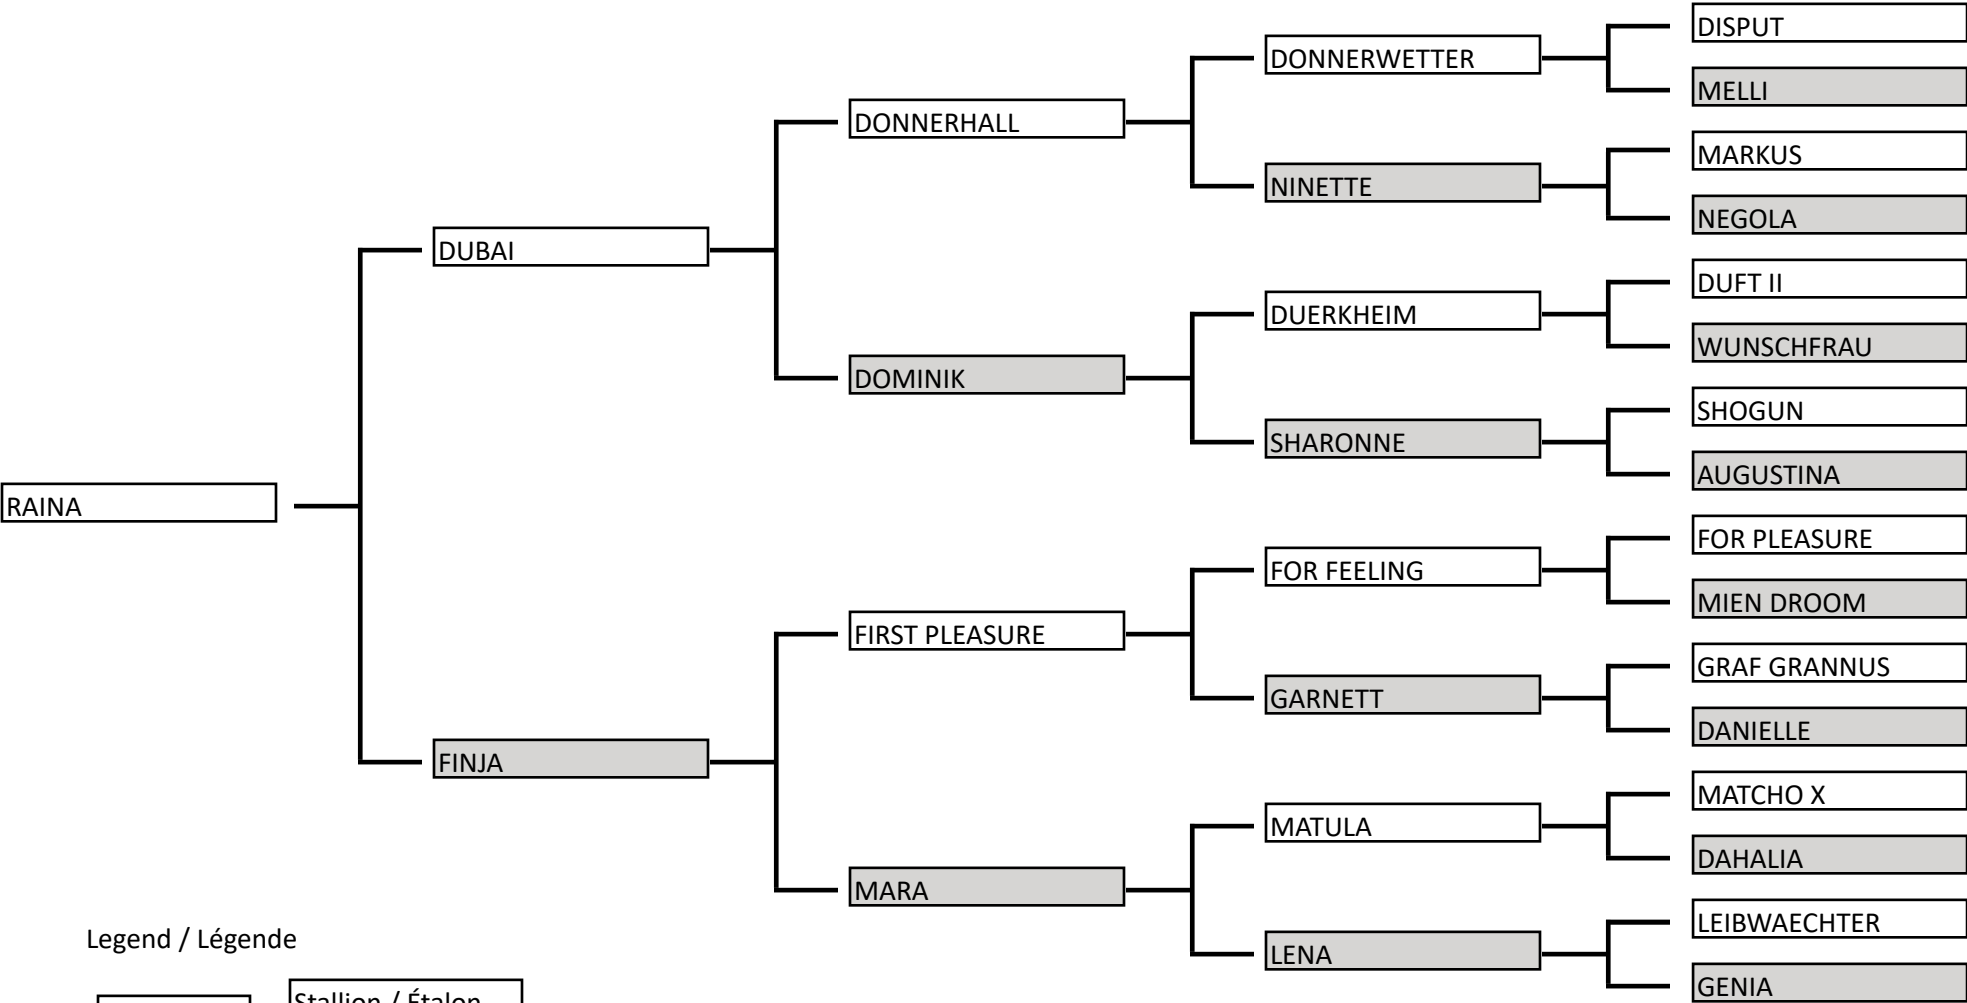

# Pedigree

Royal Canadian Mounted Police / Gendarmerie royale du Canada

Name / Nom: RAINA  
 DOB / DDN: 2019-04-29  
 Sex / Sexe: Mare / Jument  
 PSH Number / Numéro CP: 1409

UENL / NUIE: 431316934819  
 Chip Data / Données Puce: 900026000678738  
 Breed / Race: Hannoverian / Hanovrien  
 Colour / Robe: Black / Noir

Legend / Légende

Offspring /  
Produit

Stallion / Étalon

Mare / Jument