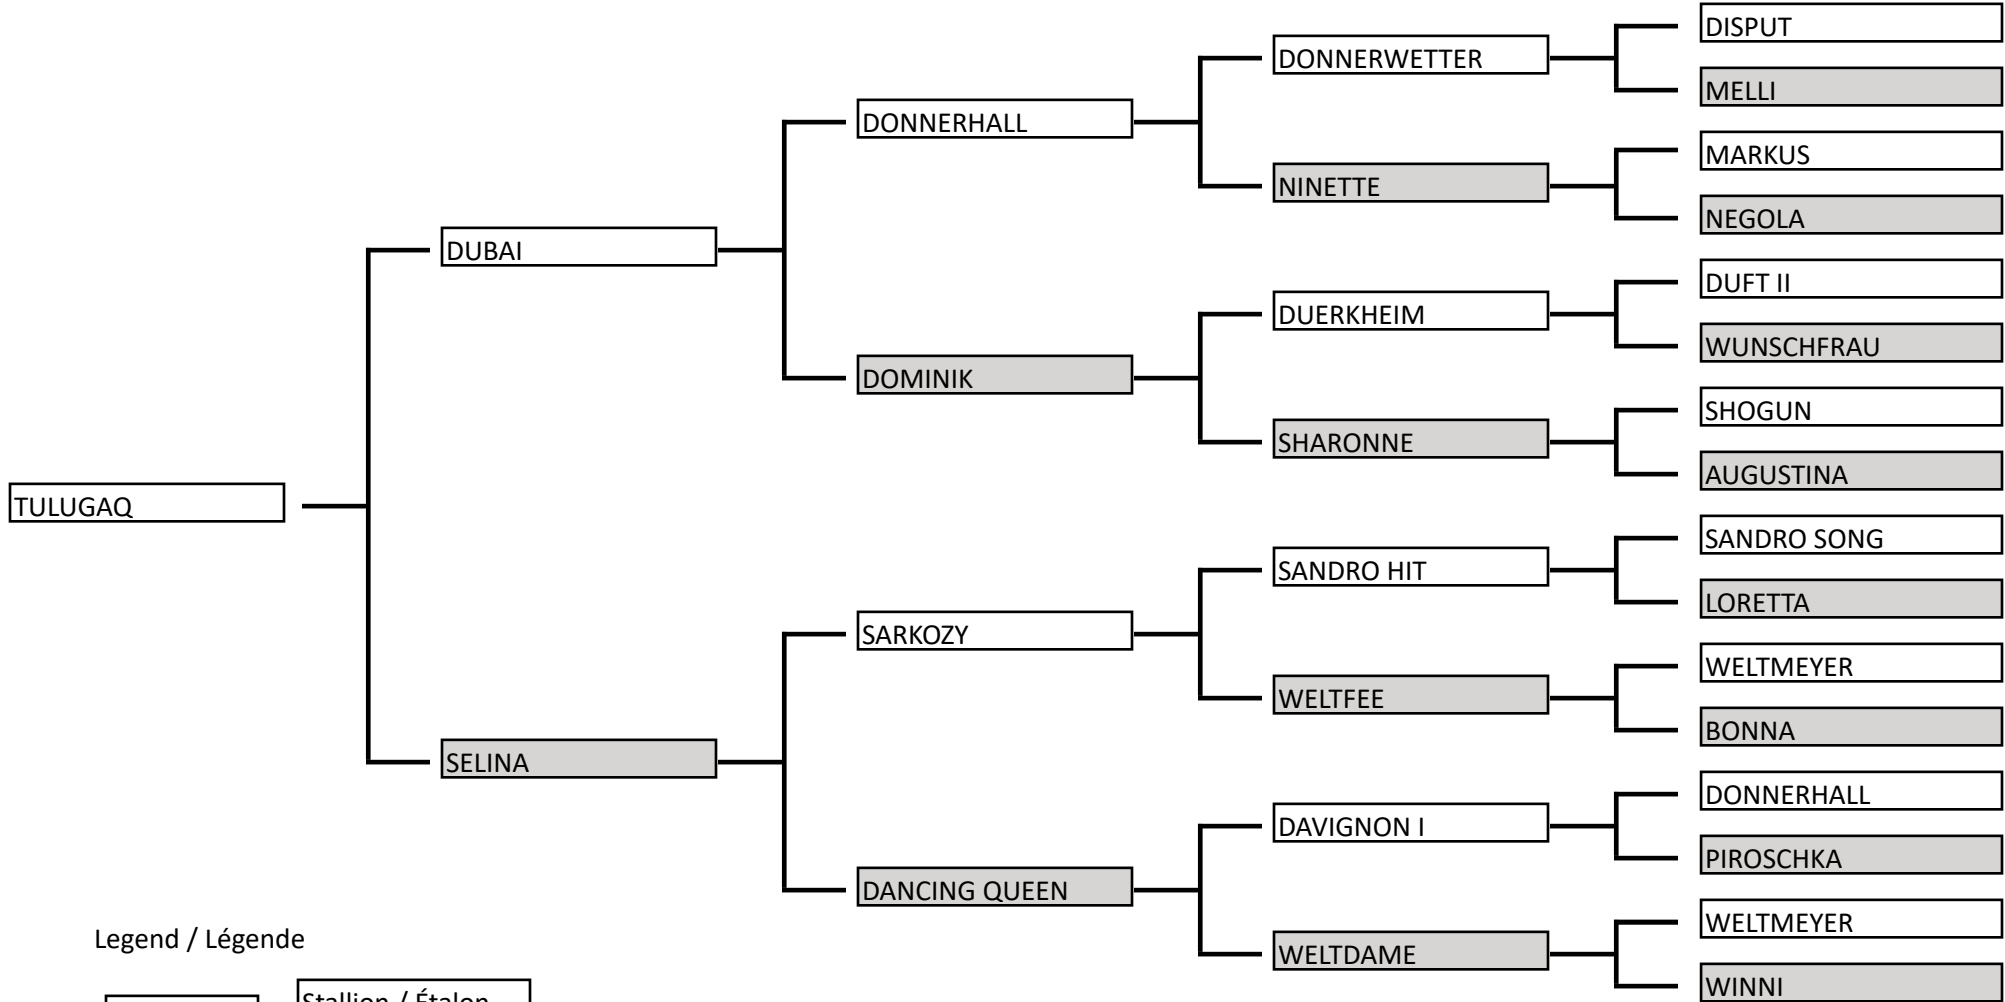

Pedigree

Royal Canadian Mounted Police / Gendarmerie royale du Canada

Name / Nom: TULUGAQ
 DOB / DDN: 2021-04-17
 Sex / Sexe: Mare / Jument
 PSH Number / Numéro CP: 1439

UENL / NUIE: N/A
 Chip Data / Données Puce: 900026000713892
 Breed / Race: Hannoverian / Hanovrien
 Colour / Robe: Black / Noir

Legend / Légende

Offspring / Produit	Stallion / Étalon
	Mare / Jument