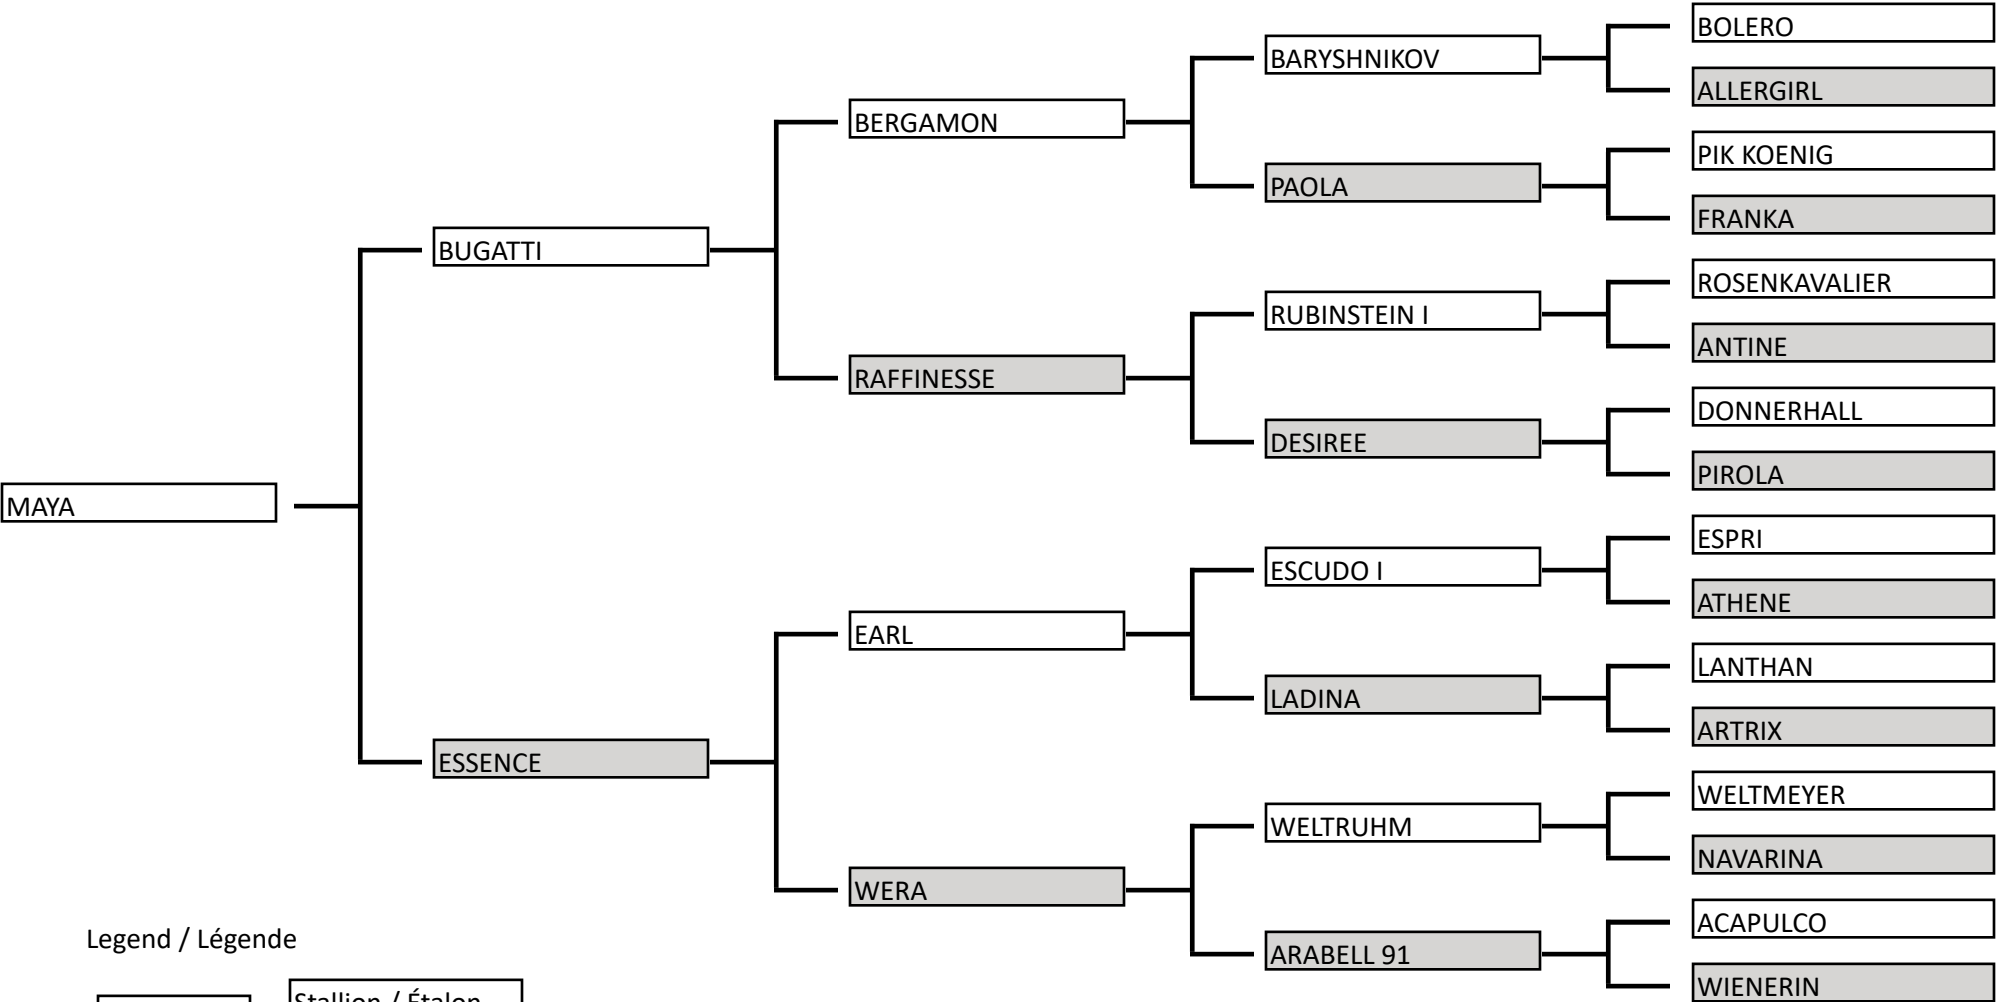

# Pedigree

Royal Canadian Mounted Police / Gendarmerie royale du Canada

Name / Nom: MAYA  
 DOB / DDN: 2015-04-16  
 Sex / Sexe: Mare / Jument  
 PSH Number / Numéro CP: 1347

UENL / NUIE: N/A  
 Chip Data / Données Puce: 152000480A  
 Breed / Race: Hannoverian / Hanovrien  
 Colour / Robe: Black / Noir

Legend / Légende

Offspring /  
Produit

Stallion / Étalon

Mare / Jument